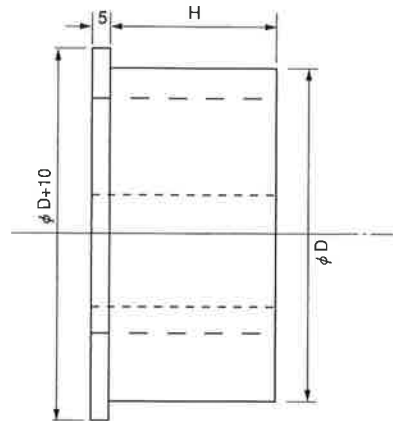

## 一般型(端末・中間支持用)

(エコケーブル対応)

型番	適合ケーブル(CV-T)			各部の寸法			使用 ブラケット
	600V	3KV	6KV	A(φ)	D(φ)	H(mm)	
A-14	22・38	8・14	—	14	35	27	HD-32
A-17	60	22	8	17	45	32	HD-33
A-19	100	38	14 22	19	60	37	HD-34
A-23	150	60 100	38 60	23	60	37	HD-34
A-27	200 250	150	100	27	70	37	HD-35
A-32	325	200 250	150 200	32	90	42	HD-36
A-37	400 500	325	250 325	37	90	42	HD-36
A-39	—	400	400	39	90	42	HD-36
A-45	600	500 600	500	45	120	55	HD-38
A-47	800	—	600	47	120	55	HD-38

## アース線穴付型

(エコケーブル対応)

型番	適合ケーブル		各部の寸法			使用 ブラケット
	600V CV-T	アース線 IV	A(φ)	D(φ)	H(mm)	
A-14E	22 38	14以下(1条)	14	35	27	HD-32
A-17E	60	14以下(1条)	17	45	32	HD-33
A-19E	100	38以下(1条)	19	60	37	HD-34
A-23E	150	38以下(1条)	23	60	37	HD-34
A-27E	200 250	38以下(1条)	27	70	37	HD-35
A-32E	325	60以下(1条)	32	90	42	HD-36
A-14WE	22 38	14以下(2条)	14	35	27	HD-32
A-17WE	60	14以下(2条)	17	45	32	HD-33
A-19WE	100	38以下(2条)	19	60	37	HD-34
A-23WE	150	38以下(2条)	23	60	37	HD-34
A-27WE	200 250	38以下(2条)	27	70	37	HD-35

## 端末分離型

型番	適合ケーブル (CV-T)			各部の寸法 (mm)				適合 ブラケット
	600V	3KV	6KV	A	D	P	H	
HS-18B	100	22 38	14 22	18	60	28	40	HD-34
HS-21B	-	-	38	21	70	30	40	HD-35
HS-23B	150	60	60	23	70	32	40	HD-35
HS-26B	200	100	100	26	70	36	40	HD-35
HS-30A	250	150	150	30	90	42	45	HD-36
HS-32A	325	200	-	32	90	43	45	HD-36
HS-34A	400	250	200 250	34	90	46	45	HD-36
HS-37A	-	325	-	37	100	49	50	HD-37
HS-39A	500 600	400	325	39	100	52	50	HD-37

## 東京電力型

(エコケーブル対応)

型番	適用ケーブル 6KV-CVT	各部の寸法 (mm)				適合金具
		A	P	D	H	
D-20	22	20	60			
D-24	38 60	24	64	120	80	分岐バンド
D-26	100	26	67			
D-30	150	30	71			
D-34	200 250	34	46	120	80	分岐バンド
D-38	325	38	51			
D-41	400	41	51			