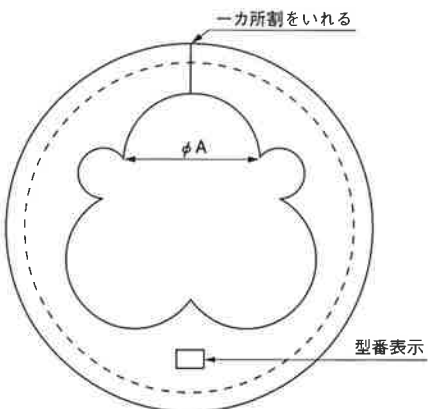

## 一般型(端末・中間支持用)

(エコケーブル対応)

型番	適合ケーブル(CV-T)			各部の寸法			使用 ブラケット
	600V	3KV	6KV	A(φ)	D(φ)	H(mm)	
A-14	22・38	8・14	—	14	35	27	HD-32
A-17	60	22	8	17	45	32	HD-33
A-19	100	38	14 22	19	60	37	HD-34
A-23	150	60 100	38 60	23	60	37	HD-34
A-27	200 250	150	100	27	70	37	HD-35
A-32	325	200 250	150 200	32	90	42	HD-36
A-37	400 500	325	250 325	37	90	42	HD-36
A-39	—	400	400	39	90	42	HD-36
A-45	600	500 600	500	45	120	55	HD-38
A-47	800	—	600	47	120	55	HD-38

## アース線穴付型

(エコケーブル対応)

型番	適合ケーブル		各部の寸法			使用 ブラケット
	600V CV-T	アース線 IV	A(φ)	D(φ)	H(mm)	
A-14E	22 38	14以下(1条)	14	35	27	HD-32
A-17E	60	14以下(1条)	17	45	32	HD-33
A-19E	100	38以下(1条)	19	60	37	HD-34
A-23E	150	38以下(1条)	23	60	37	HD-34
A-27E	200 250	38以下(1条)	27	70	37	HD-35
A-32E	325	60以下(1条)	32	90	42	HD-36
A-14WE	22 38	14以下(2条)	14	35	27	HD-32
A-17WE	60	14以下(2条)	17	45	32	HD-33
A-19WE	100	38以下(2条)	19	60	37	HD-34
A-23WE	150	38以下(2条)	23	60	37	HD-34
A-27WE	200 250	38以下(2条)	27	70	37	HD-35