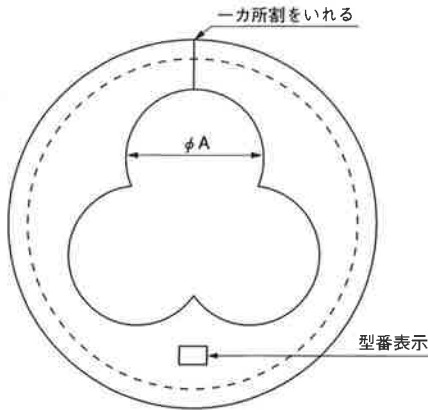

## 一般型(端末・中間支持用)

(エコケーブル対応)

型番	適合ケーブル(CV-T)			各部の寸法			使用 ブラケット
	600V	3KV	6KV	A(φ)	D(φ)	H(mm)	
A-14	22・38	8・14	—	14	35	27	HD-32
A-17	60	22	8	17	45	32	HD-33
A-19	100	38	14 22	19	60	37	HD-34
A-23	150	60 100	38 60	23	60	37	HD-34
A-27	200 250	150	100	27	70	37	HD-35
A-32	325	200 250	150 200	32	90	42	HD-36
A-37	400 500	325	250 325	37	90	42	HD-36
A-39	—	400	400	39	90	42	HD-36
A-45	600	500 600	500	45	120	55	HD-38
A-47	800	—	600	47	120	55	HD-38

## アース線穴付型

(エコケーブル対応)

型番	適合ケーブル		各部の寸法			使用 ブラケット
	600V CV-T	アース線 IV	A(φ)	D(φ)	H(mm)	
A-14E	22 38	14以下(1条)	14	35	27	HD-32
A-17E	60	14以下(1条)	17	45	32	HD-33
A-19E	100	38以下(1条)	19	60	37	HD-34
A-23E	150	38以下(1条)	23	60	37	HD-34
A-27E	200 250	38以下(1条)	27	70	37	HD-35
A-32E	325	60以下(1条)	32	90	42	HD-36
A-14WE	22 38	14以下(2条)	14	35	27	HD-32
A-17WE	60	14以下(2条)	17	45	32	HD-33
A-19WE	100	38以下(2条)	19	60	37	HD-34
A-23WE	150	38以下(2条)	23	60	37	HD-34
A-27WE	200 250	38以下(2条)	27	70	37	HD-35