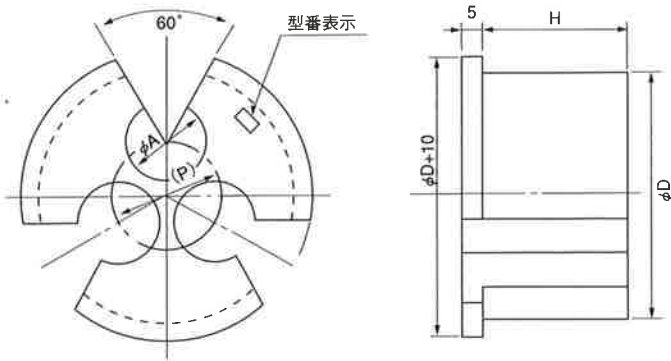

## 一般型(端末・中間支持用)

(エコケーブル対応)

型番	適合ケーブル(CV-T)			各部の寸法			使用 ブラケット
	600V	3KV	6KV	A(φ)	D(φ)	H(mm)	
A-14	22・38	8・14	—	14	35	27	HD-32
A-17	60	22	8	17	45	32	HD-33
A-19	100	38	14 22	19	60	37	HD-34
A-23	150	60 100	38 60	23	60	37	HD-34
A-27	200 250	150	100	27	70	37	HD-35
A-32	325	200 250	150 200	32	90	42	HD-36
A-37	400 500	325	250 325	37	90	42	HD-36
A-39	—	400	400	39	90	42	HD-36
A-45	600	500 600	500	45	120	55	HD-38
A-47	800	—	600	47	120	55	HD-38

## アース線穴付型

(エコケーブル対応)

型番	適合ケーブル		各部の寸法			使用 ブラケット
	600V CV-T	アース線 IV	A(φ)	D(φ)	H(mm)	
A-14E	22 38	14以下(1条)	14	35	27	HD-32
A-17E	60	14以下(1条)	17	45	32	HD-33
A-19E	100	38以下(1条)	19	60	37	HD-34
A-23E	150	38以下(1条)	23	60	37	HD-34
A-27E	200 250	38以下(1条)	27	70	37	HD-35
A-32E	325	60以下(1条)	32	90	42	HD-36
A-14WE	22 38	14以下(2条)	14	35	27	HD-32
A-17WE	60	14以下(2条)	17	45	32	HD-33
A-19WE	100	38以下(2条)	19	60	37	HD-34
A-23WE	150	38以下(2条)	23	60	37	HD-34
A-27WE	200 250	38以下(2条)	27	70	37	HD-35

## 端末分離型

型番	適合ケーブル (CV-T)			各部の寸法 (mm)				適合 ブラケット
	600V	3KV	6KV	A	D	P	H	
HS-18B	100	22 38	14 22	18	60	28	40	HD-34
HS-21B	-	-	38	21	70	30	40	HD-35
HS-23B	150	60	60	23	70	32	40	HD-35
HS-26B	200	100	100	26	70	36	40	HD-35
HS-30A	250	150	150	30	90	42	45	HD-36
HS-32A	325	200	-	32	90	43	45	HD-36
HS-34A	400	250	200 250	34	90	46	45	HD-36
HS-37A	-	325	-	37	100	49	50	HD-37
HS-39A	500 600	400	325	39	100	52	50	HD-37

## 東京電力型

(エコケーブル対応)

型番	適用ケーブル 6KV-CVT	各部の寸法 (mm)				適合金具
		A	P	D	H	
D-20	22	20	60			
D-24	38 60	24	64	120	80	分岐バンド
D-26	100	26	67			
D-30	150	30	71			
D-34	200 250	34	46	120	80	分岐バンド
D-38	325	38	51			
D-41	400	41	51			