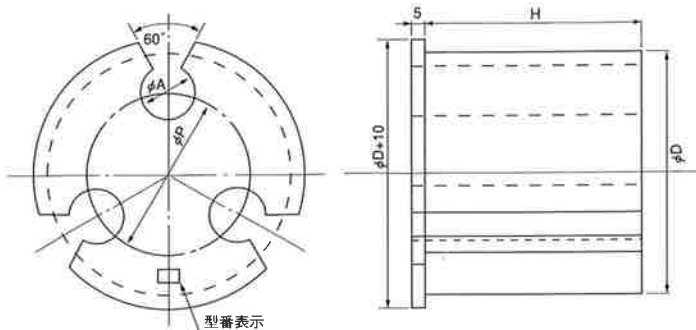

東京電力型

(エコケーブル対応)