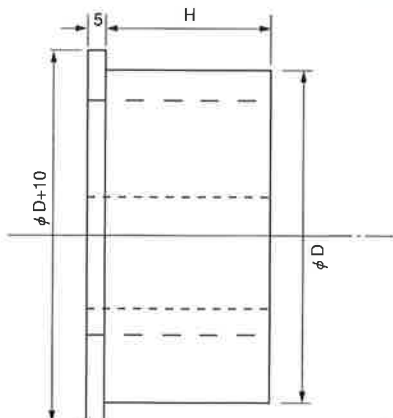

## 一般型(端末・中間支持用)

(エコケーブル対応)

型番	適合ケーブル(CV-T)			各部の寸法			使用 ブラケット
	600V	3KV	6KV	A(φ)	D(φ)	H(mm)	
A-14	22・38	8・14	—	14	35	27	HD-32
A-17	60	22	8	17	45	32	HD-33
A-19	100	38	14 22	19	60	37	HD-34
A-23	150	60 100	38 60	23	60	37	HD-34
A-27	200 250	150	100	27	70	37	HD-35
A-32	325	200 250	150 200	32	90	42	HD-36
A-37	400 500	325	250 325	37	90	42	HD-36
A-39	—	400	400	39	90	42	HD-36
A-45	600	500 600	500	45	120	55	HD-38
A-47	800	—	600	47	120	55	HD-38

## アース線穴付型

(エコケーブル対応)

型番	適合ケーブル		各部の寸法			使用 ブラケット
	600V CV-T	アース線 IV	A(φ)	D(φ)	H(mm)	
A-14E	22 38	14以下(1条)	14	35	27	HD-32
A-17E	60	14以下(1条)	17	45	32	HD-33
A-19E	100	38以下(1条)	19	60	37	HD-34
A-23E	150	38以下(1条)	23	60	37	HD-34
A-27E	200 250	38以下(1条)	27	70	37	HD-35
A-32E	325	60以下(1条)	32	90	42	HD-36
A-14WE	22 38	14以下(2条)	14	35	27	HD-32
A-17WE	60	14以下(2条)	17	45	32	HD-33
A-19WE	100	38以下(2条)	19	60	37	HD-34
A-23WE	150	38以下(2条)	23	60	37	HD-34
A-27WE	200 250	38以下(2条)	27	70	37	HD-35

## 端末分離型

型番	適合ケーブル (CV-T)			各部の寸法 (mm)				適合 ブラケット
	600V	3KV	6KV	A	D	P	H	
HS-18B	100	22 38	14 22	18	60	28	40	HD-34
HS-21B	-	-	38	21	70	30	40	HD-35
HS-23B	150	60	60	23	70	32	40	HD-35
HS-26B	200	100	100	26	70	36	40	HD-35
HS-30A	250	150	150	30	90	42	45	HD-36
HS-32A	325	200	-	32	90	43	45	HD-36
HS-34A	400	250	200 250	34	90	46	45	HD-36
HS-37A	-	325	-	37	100	49	50	HD-37
HS-39A	500 600	400	325	39	100	52	50	HD-37

## 東京電力型

(エコケーブル対応)

型番	適用ケーブル 6KV-CVT	各部の寸法 (mm)				適合金具
		A	P	D	H	
D-20	22	20	60			
D-24	38 60	24	64	120	80	分岐バンド
D-26	100	26	67			
D-30	150	30	71			
D-34	200 250	34	46	120	80	分岐バンド
D-38	325	38	51			
D-41	400	41	51			