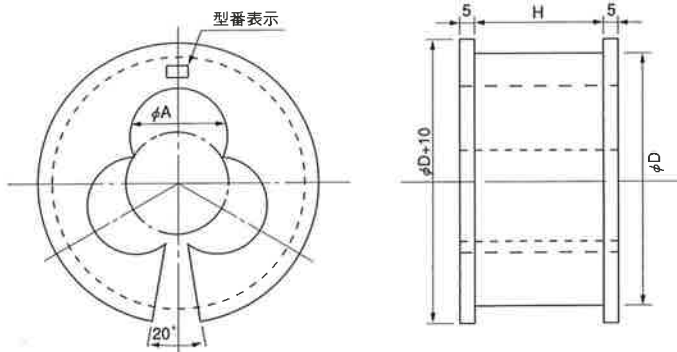

## 端末分離型

型番	適合ケーブル (CV-T)			各部の寸法 (mm)				適合 ブラケット
	600V	3KV	6KV	A	D	P	H	
HS-18B	100	22 38	14 22	18	60	28	40	HD-34
HS-21B	-	-	38	21	70	30	40	HD-35
HS-23B	150	60	60	23	70	32	40	HD-35
HS-26B	200	100	100	26	70	36	40	HD-35
HS-30A	250	150	150	30	90	42	45	HD-36
HS-32A	325	200	-	32	90	43	45	HD-36
HS-34A	400	250	200 250	34	90	46	45	HD-36
HS-37A	-	325	-	37	100	49	50	HD-37
HS-39A	500 600	400	325	39	100	52	50	HD-37

## フリータイプ

(エコケーブル対応)

型番	各適用ケーブル 外径 (mmφ)	各部の寸法 (mm)			適合 ブラケット
		A	D	H	
TS-1	22 ~ 26	24	60	42	HD-34
TS-2	26.1 ~ 30	28	70	42	HD-35
TS-3	30.1 ~ 34	32	90	42	HD-36
TS-4	34.1 ~ 39	37	90	42	HD-36
TS-5	39.1 ~ 43	41	100	42	-