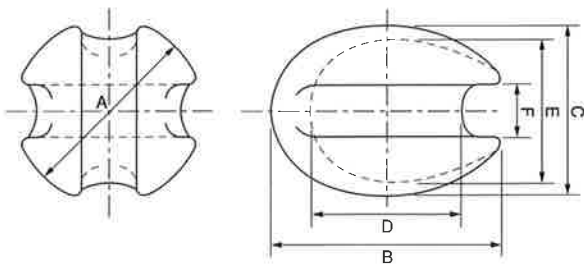

低圧引留碍子・低圧多溝碍子

低圧引留碍子

低圧2溝引留碍子

低圧3溝引留碍子

玉碍子

型番	A	B	C	D	E	F	適合メッセンジャーワイヤ
小	62	73	57	53	44	15	5.5 ~ 145Q
中	77	88	72	60	53	18	22 ~ 138SQ
大	84	98	79	68	58	20	38 ~ 145SQ
JIS大	100	100	90	60	65	30	45 ~ 170SQ

巻付グリップ

型番	適合線 鋼より線 (mm)	各部寸法 (mm)			
		シンプル用		玉碍子用	
		L	D	L	D
SGD- 8	8	380	35	380	65
SGD- 11	11	430	35	430	65
SGD- 12	12	570	35	570	65
SGD- 14	14	460	35	460	65
SGD- 18	18	570	35	570	65
SGD- 22	22	570	45	570	65
SGD- 30	30	610	45	610	65
SGD- 38	38	660	45	660	65
SGD- 45	45	710	45	710	65
SGD- 55	55	750	45	750	65
SGD- 70	70	800	45	800	65
SGD- 90	90	900	45	900	65
SGD-110	110	1100	65	1100	65
SGD-135	135	1200	65	1200	65