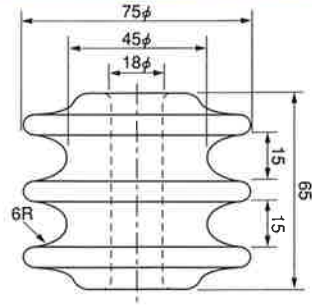

低圧引留碍子・低圧多溝碍子

低圧引留碍子

低圧2溝引留碍子

低圧3溝引留碍子

玉碍子

型番	A	B	C	D	E	F	適合メッセンジャーワイヤ
小	62	73	57	53	44	15	5.5 ~ 145Q
中	77	88	72	60	53	18	22 ~ 138SQ
大	84	98	79	68	58	20	38 ~ 145SQ
JIS大	100	100	90	60	65	30	45 ~ 170SQ

巻付グリップ

型番	適合線 鋼より線 (mm)	各部寸法 (mm)			
		シンプル用		玉碍子用	
		L	D	L	D
SGD- 8	8	380	35	380	65
SGD- 11	11	430	35	430	65
SGD- 12	12	570	35	570	65
SGD- 14	14	460	35	460	65
SGD- 18	18	570	35	570	65
SGD- 22	22	570	45	570	65
SGD- 30	30	610	45	610	65
SGD- 38	38	660	45	660	65
SGD- 45	45	710	45	710	65
SGD- 55	55	750	45	750	65
SGD- 70	70	800	45	800	65
SGD- 90	90	900	45	900	65
SGD-110	110	1100	65	1100	65
SGD-135	135	1200	65	1200	65