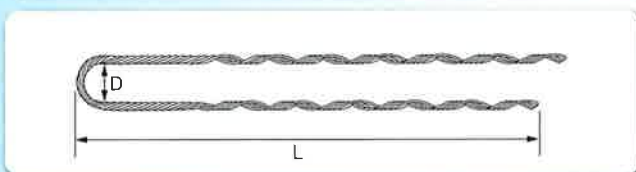

低圧引留碍子・低圧多溝碍子

低圧引留碍子

低圧2溝引留碍子

低圧3溝引留碍子

玉碍子

型番	A	B	C	D	E	F	適合メッセンジャーワイヤ
小	62	73	57	53	44	15	5.5 ~ 145Q
中	77	88	72	60	53	18	22 ~ 138SQ
大	84	98	79	68	58	20	38 ~ 145SQ
JIS大	100	100	90	60	65	30	45 ~ 170SQ

巻付グリップ

型番	適合線 鋼より線 (mm)	各部寸法 (mm)			
		シンプル用		玉碍子用	
		L	D	L	D
SGD- 8	8	380	35	380	65
SGD- 11	11	430	35	430	65
SGD- 12	12	570	35	570	65
SGD- 14	14	460	35	460	65
SGD- 18	18	570	35	570	65
SGD- 22	22	570	45	570	65
SGD- 30	30	610	45	610	65
SGD- 38	38	660	45	660	65
SGD- 45	45	710	45	710	65
SGD- 55	55	750	45	750	65
SGD- 70	70	800	45	800	65
SGD- 90	90	900	45	900	65
SGD-110	110	1100	65	1100	65
SGD-135	135	1200	65	1200	65