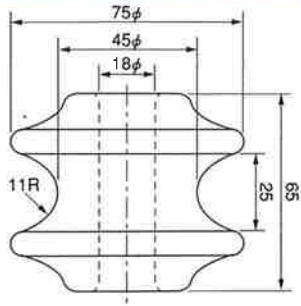

低圧引留碍子・低圧多溝碍子

低圧引留碍子

低圧2溝引留碍子

低圧3溝引留碍子

玉碍子

型番	A	B	C	D	E	F	適合メッセンジャーワイヤ
小	62	73	57	53	44	15	5.5 ~ 145Q
中	77	88	72	60	53	18	22 ~ 138SQ
大	84	98	79	68	58	20	38 ~ 145SQ
JIS大	100	100	90	60	65	30	45 ~ 170SQ

巻付グリップ

型番	適合線 鋼より線 (mm)	各部寸法 (mm)			
		シンプル用		玉碍子用	
		L	D	L	D
SGD- 8	8	380	35	380	65
SGD- 11	11	430	35	430	65
SGD- 12	12	570	35	570	65
SGD- 14	14	460	35	460	65
SGD- 18	18	570	35	570	65
SGD- 22	22	570	45	570	65
SGD- 30	30	610	45	610	65
SGD- 38	38	660	45	660	65
SGD- 45	45	710	45	710	65
SGD- 55	55	750	45	750	65
SGD- 70	70	800	45	800	65
SGD- 90	90	900	45	900	65
SGD-110	110	1100	65	1100	65
SGD-135	135	1200	65	1200	65