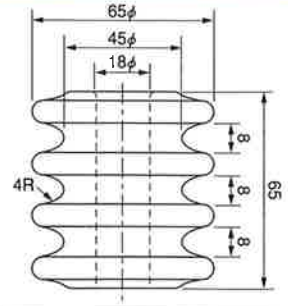

低圧引留碍子・低圧多溝碍子

低圧引留碍子

低圧2溝引留碍子

低圧3溝引留碍子

玉碍子

型番	A	B	C	D	E	F	適合メッセンジャーワイヤ
小	62	73	57	53	44	15	5.5 ~ 145Q
中	77	88	72	60	53	18	22 ~ 138SQ
大	84	98	79	68	58	20	38 ~ 145SQ
JIS大	100	100	90	60	65	30	45 ~ 170SQ

巻付グリップ

型番	適合線 鋼より線 (mm)	各部寸法 (mm)			
		シンプル用		玉碍子用	
		L	D	L	D
SGD- 8	8	380	35	380	65
SGD- 11	11	430	35	430	65
SGD- 12	12	570	35	570	65
SGD- 14	14	460	35	460	65
SGD- 18	18	570	35	570	65
SGD- 22	22	570	45	570	65
SGD- 30	30	610	45	610	65
SGD- 38	38	660	45	660	65
SGD- 45	45	710	45	710	65
SGD- 55	55	750	45	750	65
SGD- 70	70	800	45	800	65
SGD- 90	90	900	45	900	65
SGD-110	110	1100	65	1100	65
SGD-135	135	1200	65	1200	65